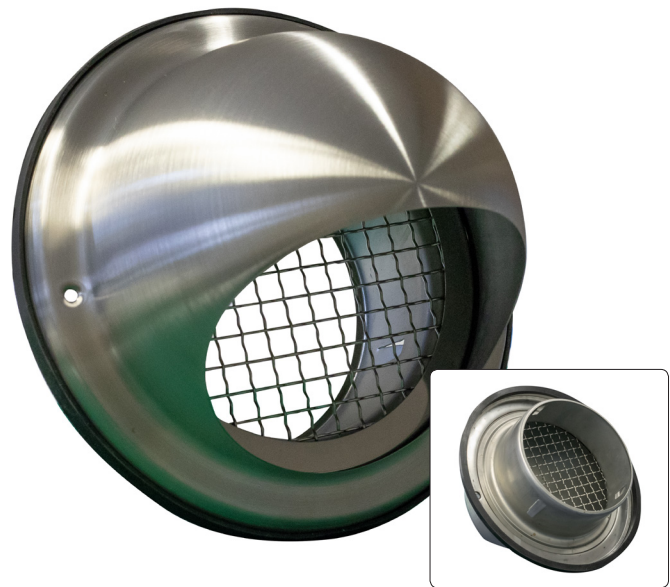

## Ytterväggsdon HUG 100-200

Rostfritt don för väggmontage. Fungerar för både från- och tilluft. Levereras med fast monterat trådnät, 10x10 mm som förhindrar skadedjur och fåglar att ta sig in. Förpackning med don, gummiring/tätningring, 2 rostfria skruvar samt en droppnos. Droppnosen kläms fast under donet vid montage på yttervägg för att förhindra märken efter kondensvatten från donet.

På donet sitter en anslutningsstos med fjädrande klämmor för snabb och enkel montering/demontering.

Material: Rostfritt 304/2B

Produkten kräver normalt inget underhåll men kan med jämna mellanrum kontrolleras, främst om det används som tilluftsdon så löv eller annat skräp förhindrar funktionen.