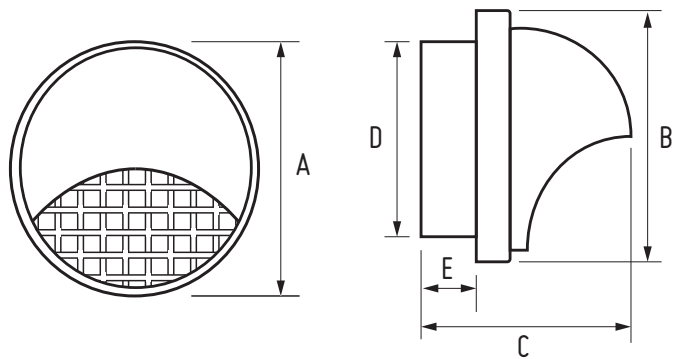

Ytterväggsdon HUG 100-200

Rostfritt don för väggmontage. Fungerar för både från- och tilluft. Levereras med fast monterat trådnät, 10x10 mm som förhindrar skadedjur och fåglar att ta sig in. Förpackning med don, gummiring/tätningring, 2 rostfria skruvar samt en droppnos. Droppnosen kläms fast under donet vid montage på yttervägg för att förhindra märken efter kondensvatten från donet.

På donet sitter en anslutningsstos med fjädrande klämmor för snabb och enkel montering/demontering.

Material: Rostfritt 304/2B

Produkten kräver normalt inget underhåll men kan med jämna mellanrum kontrolleras, främst om det används som tilluftsdon så löv eller annat skräp förhindrar funktionen.