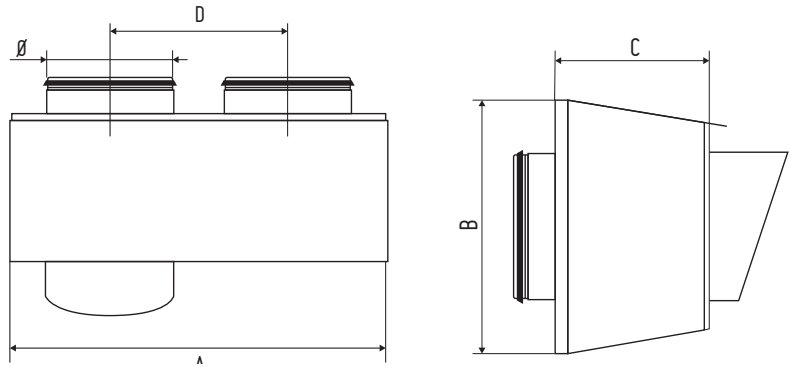

UTVÄNDIGT KOMBIDON HUKD

Utvändigt kombidon HUKD 125 - 315

Kombinerat utelufts-/avluftsdon för montage på yttervägg som ansluts via två parallellt monterade stosar med nippeldiameter. Uteluften tas in underifrån och avluften riktas rakt ut. Avluften har en skärm som regnskydd. Byggs enkelt ihop på plats för att kunna anpassa placeringen av uteluft/avluft. Fixeras med skruv. Tillverkad i galvaniserad plåt och som standard lackerad i svart (9005), vit (9003) och Zinkgrå (7040). Finns även i Magnelis.

Levereras med fast monterat trådnät som förhindrar att skadedjur och fåglar tar sig in.

Stos (nippel) med tätning för Ø125, Ø160, Ø200, Ø250 och 315 mm.

Tekniska data på nästa sida »

TEKNISKA DATA

Ød	A	B	C	D	Vikt (kg)
125	493	269	160	225	3,9
160	563	304	160	260	4,7
200	643	361	210	300	6,3
250	743	429	260	350	8,7
315	873	519	330	415	12,2