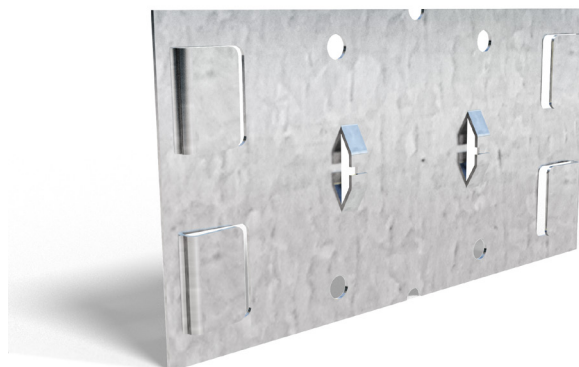

PANELFÄSTE VT

Panelfäste VT

Fäste för VT-panel. Monteras i tak eller på vägg.
Rören monteras med buntband i öglorna och VT-panelen snäpps sedan fast i panelfästet.
Panelfästet kan även användas som ett enkelt fästbleck för att hänga upp rör.
Galvaniserad.
Finns i tre olika dimensioner – 100, 125 och 160.

	L mm	B mm
100	118,0	70,0
125	140,0	70,0
160	168,0	70,0