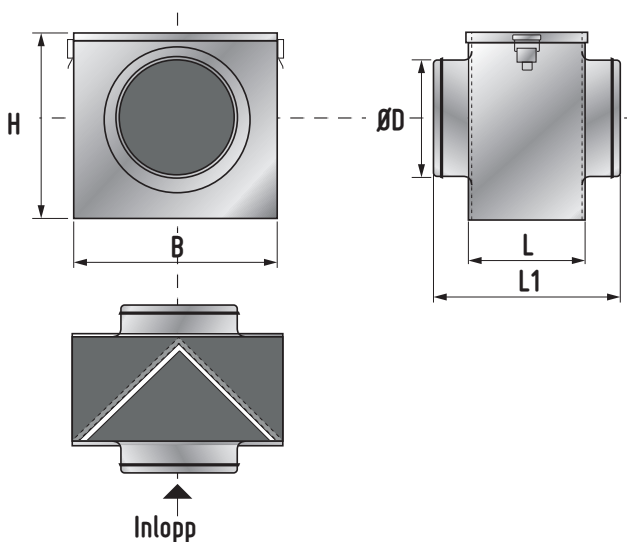

FILTERLÅDA HFX

Filterlåda HFX 125-400

Filterlådan FLK är tillverkad av galvaniserad stålplåt. Den levereras med filter (Grov 50%) klassade enligt EN ISO 16890.

Mått	ØD	B	H	L1	L
HFX 125	125	215	205	252	140
HFX 160	160	265	235	267	155
HFX 200	200	315	275	302	180
HFX 250	250	365	325	352	230
HFX 315	315	425	390	452	320
HFX 400	400	515	495	587	455

Filter	Artikelnr
HFX 125	VT15004
HFX 160	VT15005
HFX 200	VT15006
HFX 250	VT15007
HFX 315	VT15009
HFX 400	VT15010

TRYCKFALL

Tryckfall HFX med G4-filter.